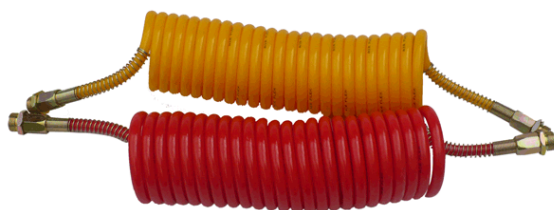

9.

**Reservedunk**

5 L	<b>440208</b>
10 L	<b>440322</b>
20 L	<b>440323</b>

**Tragt**

**440338**

**Luftkopliger**

Rød 16 mm.....	<b>180130</b>
22 mm.....	<b>180006</b>
Gul 16 mm.....	<b>180131</b>
22 mm.....	<b>180007</b>
Rød med ventil 16 mm.	<b>180132</b>
22 mm.	<b>180008</b>
Gul med ventil 16 mm.	<b>180133</b>
22 mm.	<b>180009</b>

**Spiralslanger**

Rød	<b>180018</b>
Gul	<b>180019</b>

**Planet- spænder  
Moment værktøj**

**130027**

**Digital fartskriver –  
ruller  
8 m**

**510000**

**Fartskriverblade**

**510010**

**Styrknop**

**klapbar**

**500381**

**Fast**

**500380**