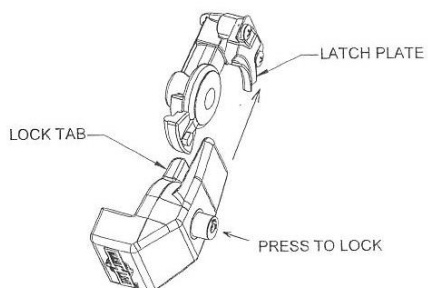

**Container- lås**

230-330 mm  
2,2 Kg.

**440302**

265-435 mm  
2,6 Kg.

**440300**

Kingpin- lås  
2"

440305

Bagdør stanglås- lås

440332

WAR-LOK

Lufthanelås

440330

WAR-LOK  
TGH10

Hængelås  
Med 3 systemnøgler.

440335