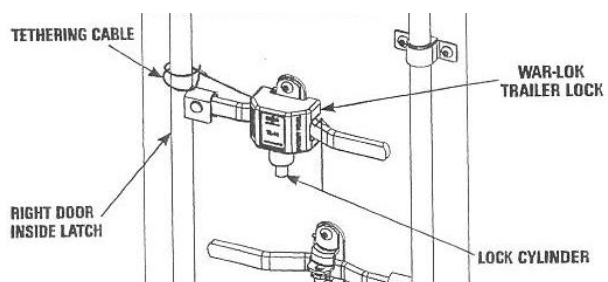

440305

Bagdør stanglås- lås

440332

WAR-LOK