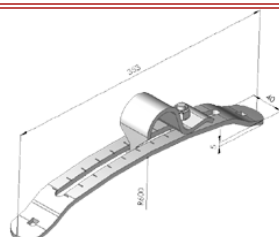

**Stænkklap**  
M/ Antispray

450 Bred 600 Lang **300148**

600 Bred 600 Lang **300222**

**Skærmholderør** **300187**

D42

750 mm

**Skærmholder** **410480**

galv stål