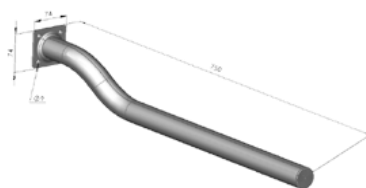

Skærmholderør **300187**

D42

750 mm