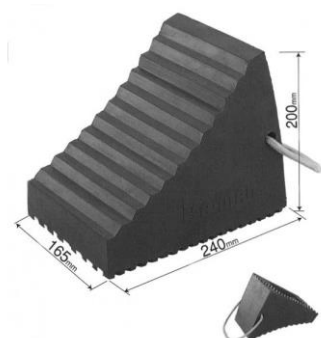

L. 500-350-470 mm **500312**

L. 700-530-450 mm **500314**

L. 800-500-470 mm **500315**

L.1000-530-500 mm **500322**

**Plastkasser**

L. 500-400-350 mm **500410**

L. 600-470-450 mm **500415**

L. 700-470-450 mm **500420**

L. 800-470-450 mm **500430**

L.1000-650-500 mm **500440**

**Vandtank 25 L**      **500207**

Höhe 600 mm  
Bred 220 mm  
Dybde 450 mm

**Stopklods**      **320016**  
180 mm**Stopklodsholder**      **320002**  
180 mm**Stopklods**      **320014**  
220 mm**Stopklodsholder**      **320003**  
220 mm

**Stopklods** **320005**

Gummi Massiv

L 240 mm

H 200 mm

B 165 mm

**Stænkklap** **300135**

380 mm H

2400 mm L