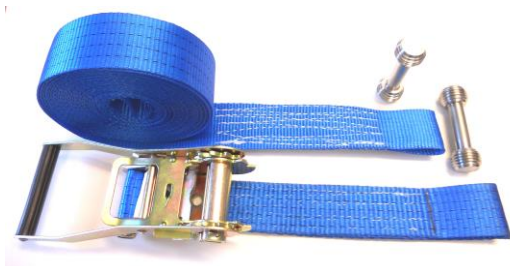

**6.**

**Spændebånd**

5 t Spænder med 0,4 m bånd. **500340**

5 t Spænder med 1,0 m bånd **500367**

5 t Bånd 9,0 m **500339**

**Ekeri spændebånd**

Kompl. Sæt **500140**

Bånd 7,0 m **500284**

8,0 m **500328**

9,5 m **500139**

Løs spænder **500275**

Kød- ben **500141**

**Hjørne beskytter**

Stor **500343**

Lille **500342**

**Båndbeskytter (flad) 500341**

**Godsstøtte rund**

( Aluminium )

( 257- 296 )

5 kg.

**500323****Godsstøtte**

Firkantet galv. Rør

**500088**

( 230-310 )

**500123**

**Surringsring**

95 x 102 x 26 mm

**500171**

**Surringsring  
klapbar**

**500006**

**Pallevogn- stopp  
( gummiring )**

**500320**