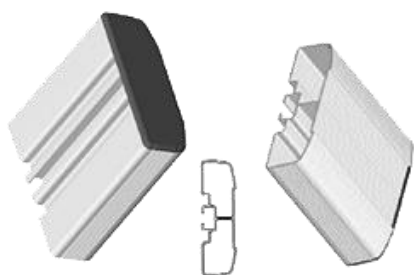

5.

	<p>Gummifender</p> <p>80 x 195 mm</p> <p>410526</p>
	<p>Gummifender</p> <p>80 x 245 mm</p> <p>410527</p>
	<p>Gummifender</p> <p>100 x 358 mm</p> <p>410528</p>
	<p>Gummifender</p> <p>410615</p> <p>70 høj 50/63 mm Ø10</p>
	<p>Gummifender</p> <p>410616</p> <p>595-100 mm</p>
	<p>Gummifender</p> <p>410643</p> <p>L595-H120-B100- 150 CC</p>

Hjørne cyklistværn

500 mm **500293**

100 mm **500372**

Endestk. Cyklistværn afslutning **500362**

Cyklistværn- Konsol

Galv **500363**

590 mm

Cyklistværn- Planke

3500 mm **500364**

5000 mm **500365**

Prop afslutning **500366**