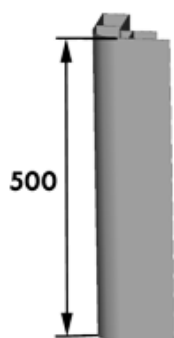

5.

	<p>Gummifender</p> <p>80 x 195 mm</p> <p>410526</p>
	<p>Gummifender</p> <p>80 x 245 mm</p> <p>410527</p>
	<p>Gummifender</p> <p>100 x 358 mm</p> <p>410528</p>
	<p>Gummifender</p> <p>410615</p> <p>70 høj 50/63 mm Ø10</p>
	<p>Gummifender</p> <p>410616</p> <p>595-100 mm</p>
	<p>Gummifender</p> <p>410643</p> <p>L595-H120-B100- 150 CC</p>

Hjørne cyklistværn

500 mm **500293**

100 mm **500372**

Endestk. Cyklistværn afslutning **500362**

Cyklistværn- Konsol

Galv **500363**

590 mm

Cyklistværn- Planke

3500 mm **500364**

5000 mm **500365**

Prop afslutning **500366**