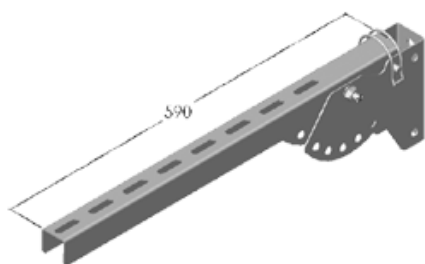

5.

	<p>Gummifender</p> <p>80 x 195 mm</p> <p>410526</p>
	<p>Gummifender</p> <p>80 x 245 mm</p> <p>410527</p>
	<p>Gummifender</p> <p>100 x 358 mm</p> <p>410528</p>
	<p>Gummifender</p> <p>410615</p> <p>70 høj 50/63 mm Ø10</p>
	<p>Gummifender</p> <p>410616</p> <p>595-100 mm</p>
	<p>Gummifender</p> <p>410643</p> <p>L595-H120-B100- 150 CC</p>

Hjørne cyklistværn

500 mm **500293**

100 mm **500372**

Endestk. Cyklistværn afslutning **500362**

Cyklistværn- Konsol

Galv **500363**

590 mm

Cyklistværn- Planke

3500 mm **500364**

5000 mm **500365**

Prop afslutning **500366**