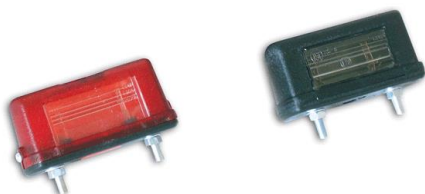

4.**Trekammerlygte**

Lygte 220014

Lygteglas 220013

**Trekammer LED
(1,5 m Kabel)**

Lygte 220493

**Nr. Pladelygte**

Sort 220424

Rødt glas 220425

Rødt glas type Ekeri 220189

B15 sokkel

Nr. Pladelygte

Sort hus 220426

Rødt glas 220427

Nr. Pladelygte LED

Sort 220428

Rød 220479

Nr. Pladelygte

Sort hus 220429

Rødt glas 220430

Pos Lygte

220472 Hvid
220476 Gul
220474 Rød

Pos Lygte M/refleks

220473 Hvid
220477 Gul
220475 Rød

Aflang lygte

Hvid	220490
Rød	220460

Slingerlygte LED

(Lang)

Venstre	220453
Højre	220454

Slingerlygte LED

(Kort)

Højre + Venstre	220491
-----------------	--------

Tagskilt Diodsæt
(Scania Topliner)