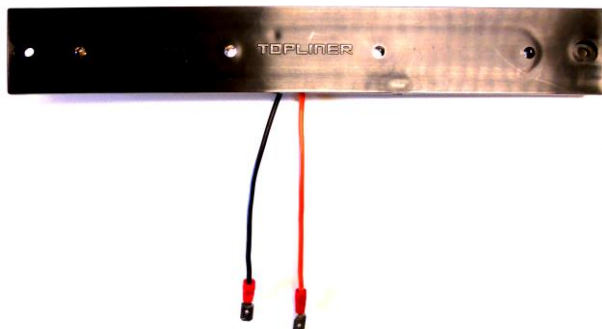

Hvid	220490
Rød	220460

Slingerlygte LED

(Lang)

Venstre	220453
Højre	220454

Slingerlygte LED

(Kort)

Højre + Venstre	220491
-----------------	--------

Tagskilt Diodsæt
(Scania Topliner)