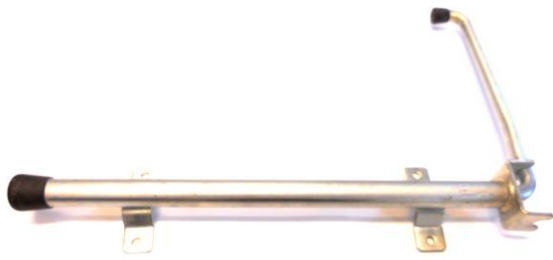

Dørholder

410317

260 x 480 mm