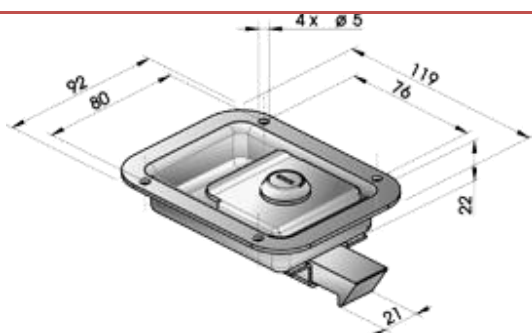

270 x 80 mm

**410068**

**Griber for ticolås**

( 410068 )

**410069**

**Klaplås**

92 x 119 mm

**50021**

**Drejelås**

124 x 121 mm

**500336**

**Hægtelukker**

50 x 140 mm

**500222**

**Griber for do.**

( 40 x 55 mm )

**500223**

**Dørholder**

**410317**

260 x 480 mm

**Clips**

**300137**

50 x 125 mm  $\phi$ 15

7-8 mm