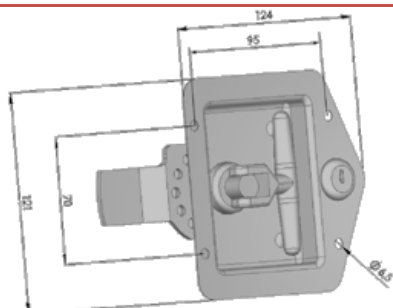

270 x 80 mm

**410068**

**Griber for ticolås**

( 410068 )

**410069**

**Klaplås**

92 x 119 mm

**50021**

**Drejelås**

124 x 121 mm

**500336**

**Hægtelukker**

50 x 140 mm

**500222**

**Griber for do.**

( 40 x 55 mm )

**500223**

**Dørholder**

**410317**

260 x 480 mm

**Clips**

**300137**

50 x 125 mm  $\phi$ 15

7-8 mm

10-12 mm

**Kofanger Elox**

**300180**

H234 x B100 x  
L2400 mm

**Endestk. For  
kofanger 300180**

**500109**

**Kabelafdækning for  
kofanger 300180**

**500354**