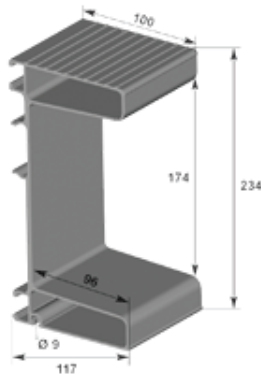

**Drejelås**

124 x 121 mm

**500336**

**Hægtelukker**

50 x 140 mm

**500222**

**Griber for do.**

( 40 x 55 mm )

**500223**

**Dørholder**

**410317**

260 x 480 mm

**Clips**

**300137**

50 x 125 mm  $\phi$ 15

7-8 mm

10-12 mm

**Kofanger Elox**

**300180**

H234 x B100 x  
L2400 mm

**Endestk. For  
kofanger 300180**

**500109**

**Kabelafdækning for  
kofanger 300180**

**500354**