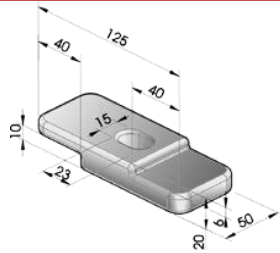

**Drejelås**

124 x 121 mm

**500336**

**Hægtelukker**

50 x 140 mm

**500222**

**Griber for do.**

( 40 x 55 mm )

**500223**

**Dørholder**

**410317**

260 x 480 mm

**Clips**

**300137**

50 x 125 mm  $\phi$ 15

7-8 mm

10-12 mm

**Kofanger Elox**

**300180**

H234 x B100 x  
L2400 mm

**Endestk. For  
kofanger 300180**

**500109**

**Kabelafdækning for  
kofanger 300180**

**500354**