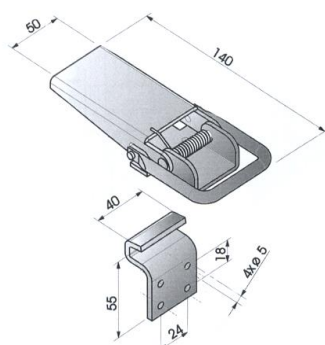

270 x 80 mm

**410068**

**Griber for ticolås**

( 410068 )

**410069**

**Klaplås**

92 x 119 mm

**50021**

**Drejelås**

124 x 121 mm

**500336**

**Hægtelukker**

50 x 140 mm

**500222**

**Griber for do.**

( 40 x 55 mm )

**500223**

**Dørholder**

**410317**

260 x 480 mm

**Clips**

**300137**

50 x 125 mm  $\phi$ 15

7-8 mm

10-12 mm

**Kofanger Elox**

**300180**

H234 x B100 x  
L2400 mm

**Endestk. For  
kofanger 300180**

**500109**

**Kabelafdækning for  
kofanger 300180**

**500354**