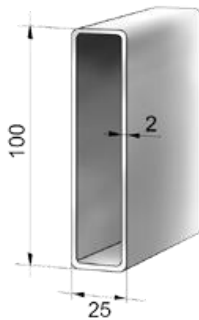

**1.****Alu- brædt**  
100 mm FjNot**560043**

100 x 6600 mm

**Alu- brædt**  
150 mm FjNot**560041**

150 x 6600 mm

**Alu- brædt**  
100 mm x 25**560115**

100 x 6600 mm

**Brædt træ**  
120 x 22 mm**560087**

**Tico hægte- lukker**

270 x 80 mm

**410068**

**Griber for ticolås**

( 410068 )

**410069**

**Klaplås**

92 x 119 mm

**50021**

**Drejelås**

124 x 121 mm

**500336**

**Hægtelukker**

50 x 140 mm

**500222**

**Griber for do.**

( 40 x 55 mm )

**500223**

**Dørholder**

**410317**

260 x 480 mm

**Clips**

**300137**

50 x 125 mm  $\phi$ 15

7-8 mm