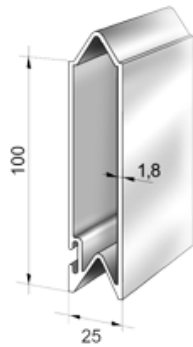

**1.****Alu- brædt**  
100 mm FjNot**560043**

100 x 6600 mm

**Alu- brædt**  
150 mm FjNot**560041**

150 x 6600 mm

**Alu- brædt**  
100 mm x 25**560115**

100 x 6600 mm

**Brædt træ**  
120 x 22 mm**560087**

**Tico hægte- lukker**

270 x 80 mm

**410068**

**Griber for ticolås**

( 410068 )

**410069**

**Klaplås**

92 x 119 mm

**50021**

**Drejelås**

124 x 121 mm

**500336**

**Hægtelukker**

50 x 140 mm

**500222**

**Griber for do.**

( 40 x 55 mm )

**500223**

**Dørholder**

**410317**

260 x 480 mm

**Clips**

**300137**

50 x 125 mm  $\phi$ 15

7-8 mm