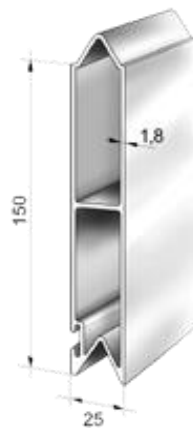

**1.****Alu- brædt**  
100 mm FjNot**560043**

100 x 6600 mm

**Alu- brædt**  
150 mm FjNot**560041**

150 x 6600 mm

**Alu- brædt**  
100 mm x 25**560115**

100 x 6600 mm

**Brædt træ**  
120 x 22 mm**560087**

**Tico hægte- lukker**

270 x 80 mm

**410068**

**Griber for ticolås**

( 410068 )

**410069**

**Klaplås**

92 x 119 mm

**50021**

**Drejelås**

124 x 121 mm

**500336**

**Hægtelukker**

50 x 140 mm

**500222**

**Griber for do.**

( 40 x 55 mm )

**500223**

**Dørholder**

**410317**

260 x 480 mm

**Clips**

**300137**

50 x 125 mm  $\phi$ 15

7-8 mm