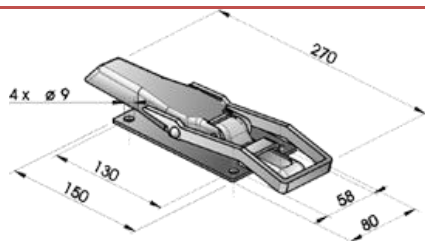

**1.****Alu- brædt**  
100 mm FjNot**560043**

100 x 6600 mm

**Alu- brædt**  
150 mm FjNot**560041**

150 x 6600 mm

**Alu- brædt**  
100 mm x 25**560115**

100 x 6600 mm

**Brædt træ**  
120 x 22 mm**560087**

**Tico hægte- lukker**

270 x 80 mm

**410068**

**Griber for ticolås**

( 410068 )

**410069**

**Klaplås**

92 x 119 mm

**50021**

**Drejelås**

124 x 121 mm

**500336**

**Hægtelukker**

50 x 140 mm

**500222**

**Griber for do.**

( 40 x 55 mm )

**500223**

**Dørholder**

**410317**

260 x 480 mm

**Clips**

**300137**

50 x 125 mm  $\phi$ 15

7-8 mm