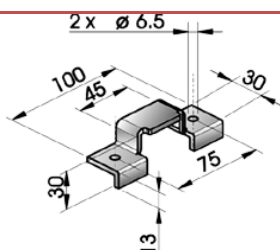

Griber for ticolås

(410068)

410069